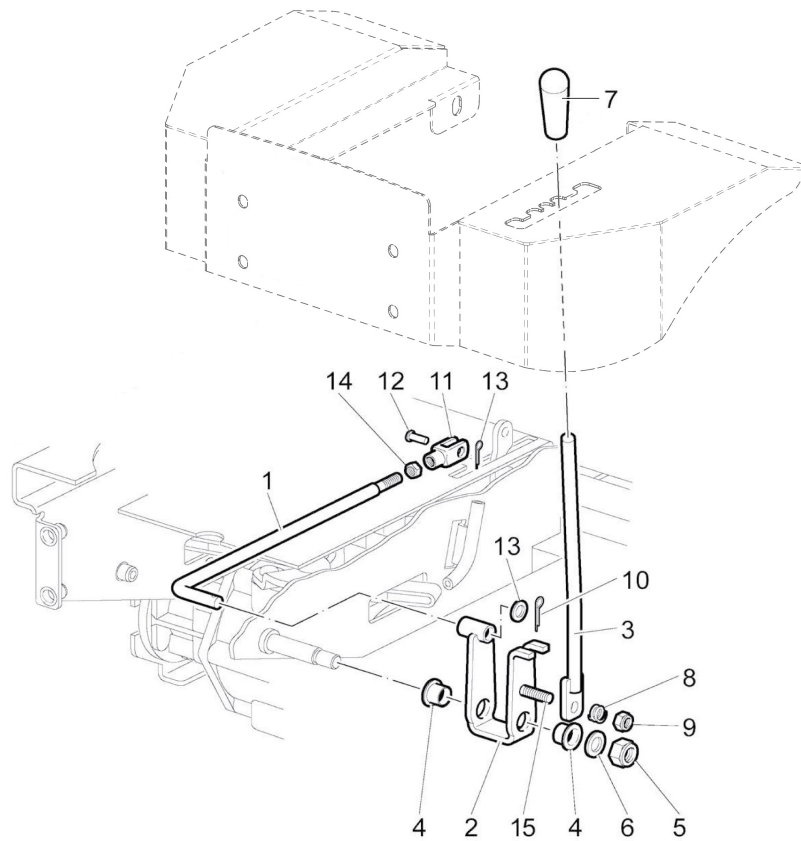

Illustration Handlebar

Ref.Nu	Qty	Part number	Description	Validity from	Validity till	Notes	Bulletin
1	1	68710010E	Handlebar			Grigio; Grey	
2	1	YF1430069	Transmission			Tendicinghia; Belt-tightener	
3	2	YF1290225	Clamp				
4	1	YF1430089	Throttle				
5	1	YF1370279B	Plate			Su richiesta; Upon request	
6	1	68240056R	Control lever				
7	1	68240055R	Lever				
8	1	F1430114	Casing (orange)			Arancio; Orange	
9	4	3806094R	Screw				
10	4	YN4375500	Washer				
11	2	YN6243651	Screw				
12	2	68320126R	Knob				
13	4	YN1762150	Band				
14	2	68710075AR	Transmission (brake)				
15	2	301000042R	Screw				
16	1	YN5380660	Plate (Clutch)			Su richiesta; Upon request	
17	2	YN5380665	Plate (Brake)			Su richiesta; Upon request	
18	1	YN5380805	Mark (Accelerator)			Su richiesta; Upon request	
19	1	YN5380870	Plate (Instruction)				
20	2	YN5852100A	Clamp				
21	2	YF1430101	AV-mount				
22	1	68710043A	Lever group				
23	1	N5800950	Adjuster assy				
24	1	68710042A	Lever group				
25	1	68710113	Plate OLEOMAC			Su richiesta; Upon request	
26	1	F1430144	Cover				
27	-		Not available for this product				

Illustration Selector

Ref.Nu	Qty	Part number	Description	Validity from	Validity till	Notes	Bulletin
1	1	F1430030A	Control rod				
2	1	YF1430080	U-bolt				
3	1	YF1430034	Lever (selector switch)				
4	2	YN0404500	Bushing				
5	1	YN1470200	Nut				
6	1	3916012R	Washer				
7	1	YN3753600	Knob				
8	1	YN3111500	Spring				
9	1	3914010R	Nut				
10	1	YN1054900	Split pin				
11	1	YN6005810	Fork				
12	1	YN3552150	Pin				
13	1	YN1050600	Cotter pin				
14	1	320000028R	Nut				
15	1	YN6269100	Screw				