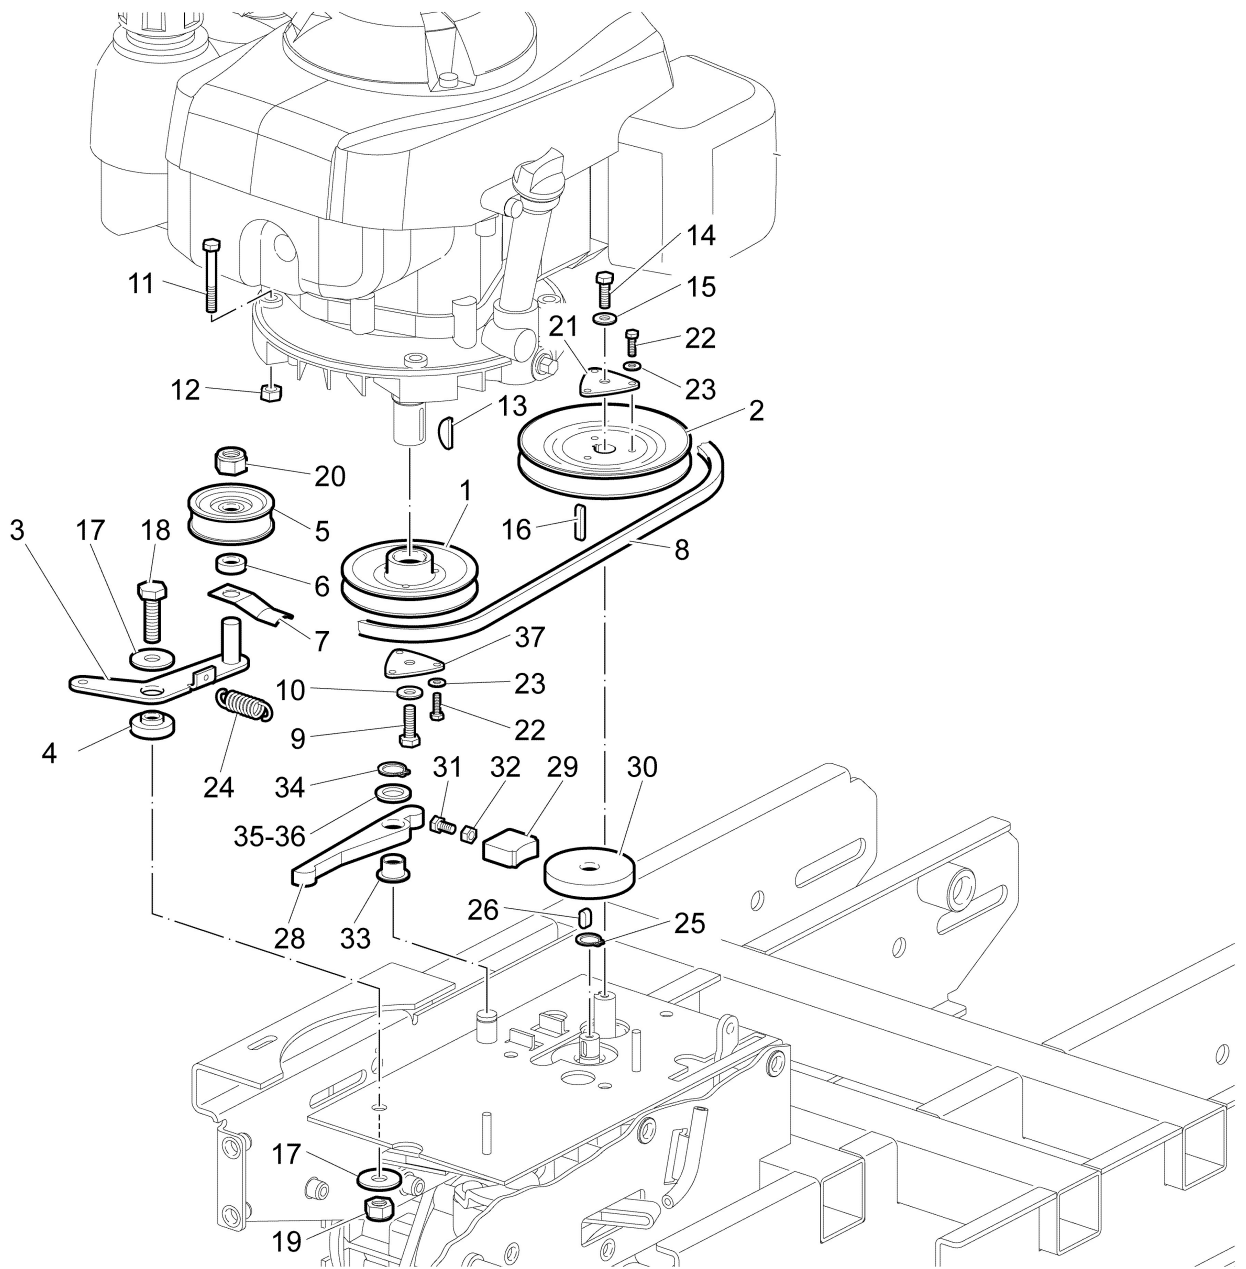

Tail lift (Fixed) 270kg

Illustration Frame

Ref.Nu	Qty	Part number	Description	Validity from	Validity till	Notes	Bulletin
1	1	68710074B	Frame				
2	2	YF1430024	Driving wheel				
3	2	YF1430049	Wheel				
4	4	YF1370014	Pin				
5	8	YF1370080	Roller cage				
6	8	YF1370081	Spacer				
7	4	YF1370018D	Roller				
8	4	68710076	Tensioner				
9	4	68710084	Guide bushing				
10	2	YF1370015	Pin (Wheel)				
11	2	YF1370016	Spacer				
12	4	YF1370017	Spacer				
13	2	68710090	Track				
14	4	YN1271100	Bearing				
15	4	YN6417750	Screw				
16	8	YN1475110	Nut				
17	8	YN4392710	Washer				
18	8	YN6370600	Screw				
19	8	YN4390600	Washer				
20	2	YN1479800	Nut				
21	2	3819014R	Grower				
22	2	YN0646800	Key				
23	2	YF1430027	Flange				
24	12	3819013R	Grower				
25	12	3806070R	Screw				
26	1	68710089	Cover			Grigio; Grey	
27	4	58040180R	Nipple				
28	1	68710066	Pin				
29	1	66060492	Label			Logo "ENGINEERED IN ITALY"; Su richiesta; Upon request	
30	4	YN6255100	Screw				
31	4	F1430140	Special screw				
32	4	YF1430137	Screw				
33	4	3916008R	Washer				
34	4	YF1430136	Silent block				
35	5	3806067R	Screw				
36	5	YN4365400	Washer				
37	4	YN5005145	Thickness				
38	1	68710098R	Main board			Grigio; Grey	
39	1	68710119	Plate (Gear-shift lever)			Su richiesta; Upon request	