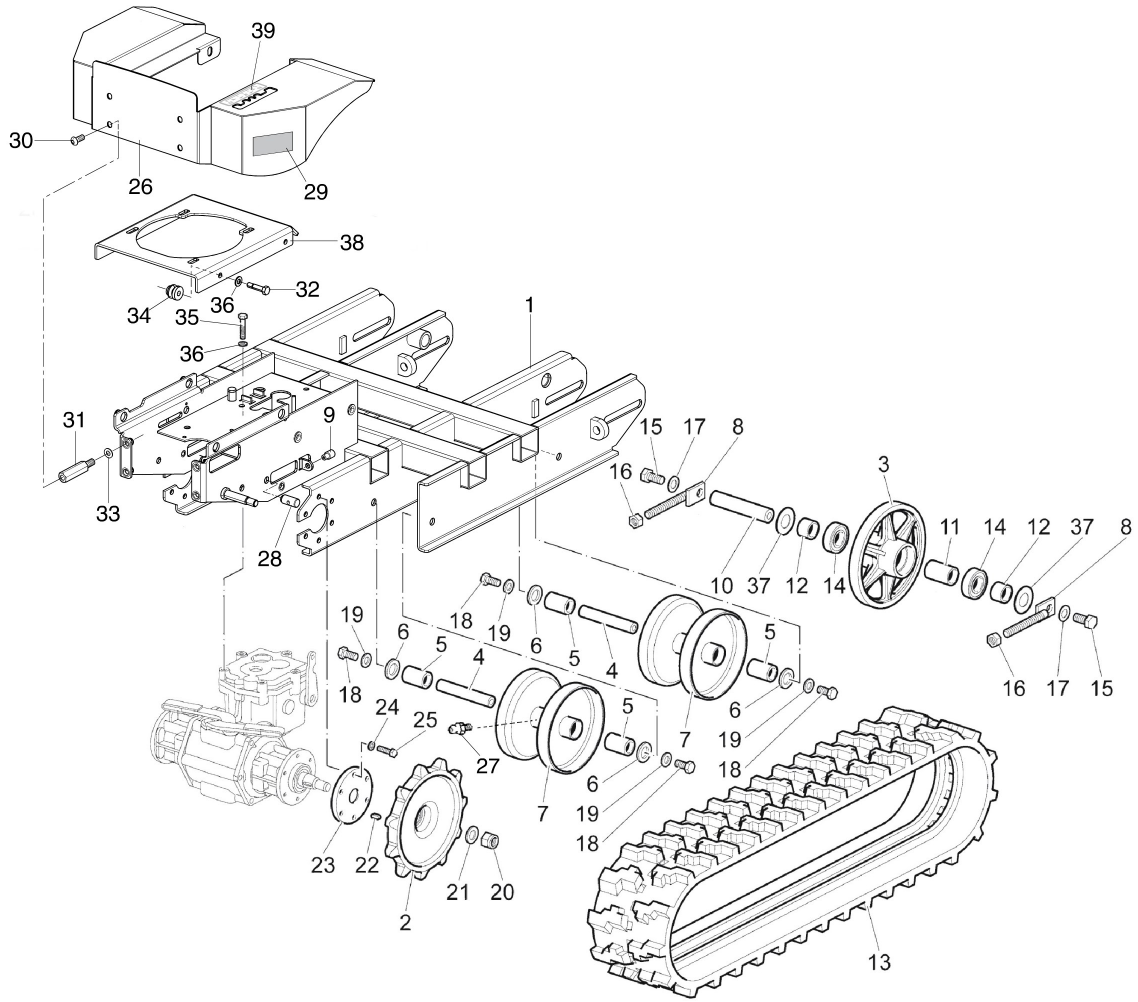

Tail lift (Fixed) 270kg

Illustration Frame

Ref.Nu	Qty	Part number	Description	Validity from	Validity till	Notes	Bulletin
1	1	68710074B	Frame				
2	2	YF1430024	Driving wheel				
3	2	YF1430049	Wheel				
4	4	YF1370014	Pin				
5	8	YF1370080	Roller cage				
6	8	YF1370081	Spacer				
7	4	YF1370018D	Roller				
8	4	68710076	Tensioner				
9	4	68710084	Guide bushing				
10	2	YF1370015	Pin (Wheel)				
11	2	YF1370016	Spacer				
12	4	YF1370017	Spacer				
13	2	68710090	Track				
14	4	YN1271100	Bearing				
15	4	YN6417750	Screw				
16	8	YN1475110	Nut				
17	8	YN4392710	Washer				
18	8	YN6370600	Screw				
19	8	YN4390600	Washer				
20	2	YN1479800	Nut				
21	2	3819014R	Grower				
22	2	YN0646800	Key				
23	2	YF1430027	Flange				
24	12	3819013R	Grower				
25	12	3806070R	Screw				
26	1	68710089	Cover			Grigio; Grey	
27	4	58040180R	Nipple				
28	1	68710066	Pin				
29	1	66060492	Label			Logo "ENGINEERED IN ITALY"; Su richiesta; Upon request	
30	4	YN6255100	Screw				
31	4	F1430140	Special screw				
32	4	YF1430137	Screw				
33	4	3916008R	Washer				
34	4	YF1430136	Silent block				
35	5	3806067R	Screw				
36	5	YN4365400	Washer				
37	4	YN5005145	Thickness				
38	1	68710098R	Main board			Grigio; Grey	
39	1	68710119	Plate (Gear-shift lever)			Su richiesta; Upon request	