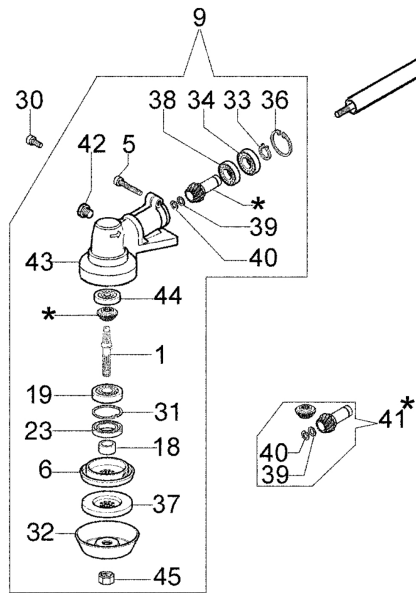

## Illustration Transmission

---

Ref.Nu	Qty	Part number	Description	Validity from	Validity till	Notes	Bulletin
1	1	61250054R	Pin				
2	1	3801015R	Screw				
3	2	61170132R	Grommet				
4	1	4179094AR	Knob				
5	1	3901016	Screw				
6	1	61040145R	Hub				
7	1	074000183AR	Clamp				
8	4	3801011	Screw				
9	1	61250287A	Bevel gear Ø28				
10	1	61252049R	Tube Ø28				
11	8	3914003R	Nut				
12	1	4174187DR	Handlebar				
13	1	61040140R	Knob				
14	1	61380097	Pair of handles				
15	1	61380066R	Throttle cable				
16	1	61330130R	Cable				
17	1	61380064R	Throttle lever				
18	1	61040066R	Spacer				
19	1	3034012R	Bearing				
20	1	3891054R	Screw				
21	4	3893016R	Screw				
22	1	61370114R	Lever				
23	1	3050018R	Seal ring				
24	2	3819006R	Washer				
25	1	61370294	Lever group				
26	1	61332020R	Complete handle				
27	1	072700264CR	Clamp				
28	1	61200187R	Drive shaft				
29	2	074000035R	AV-mount				
30	1	3901008R	Screw				
31	1	3025022R	Ring				
32	1	61110074R	Guard				
33	1	3024012R	Snap ring				
34	1	3035023R	Bearing				
35	1	4179194R	Band Ø28				
36	1	3025019	Ring				
37	1	4179089R	Flange				
38	1	3034019	Bearing				
39	1	4138311A	Ring				
40	1	3025009	Ring				
41	1	61040133A	Bevel gear set				
42	1	61040071R	Cap				
43	1	61040144R	Gear case				
44	1	3034218R	Bearing				
45	1	61110075R	Nut				