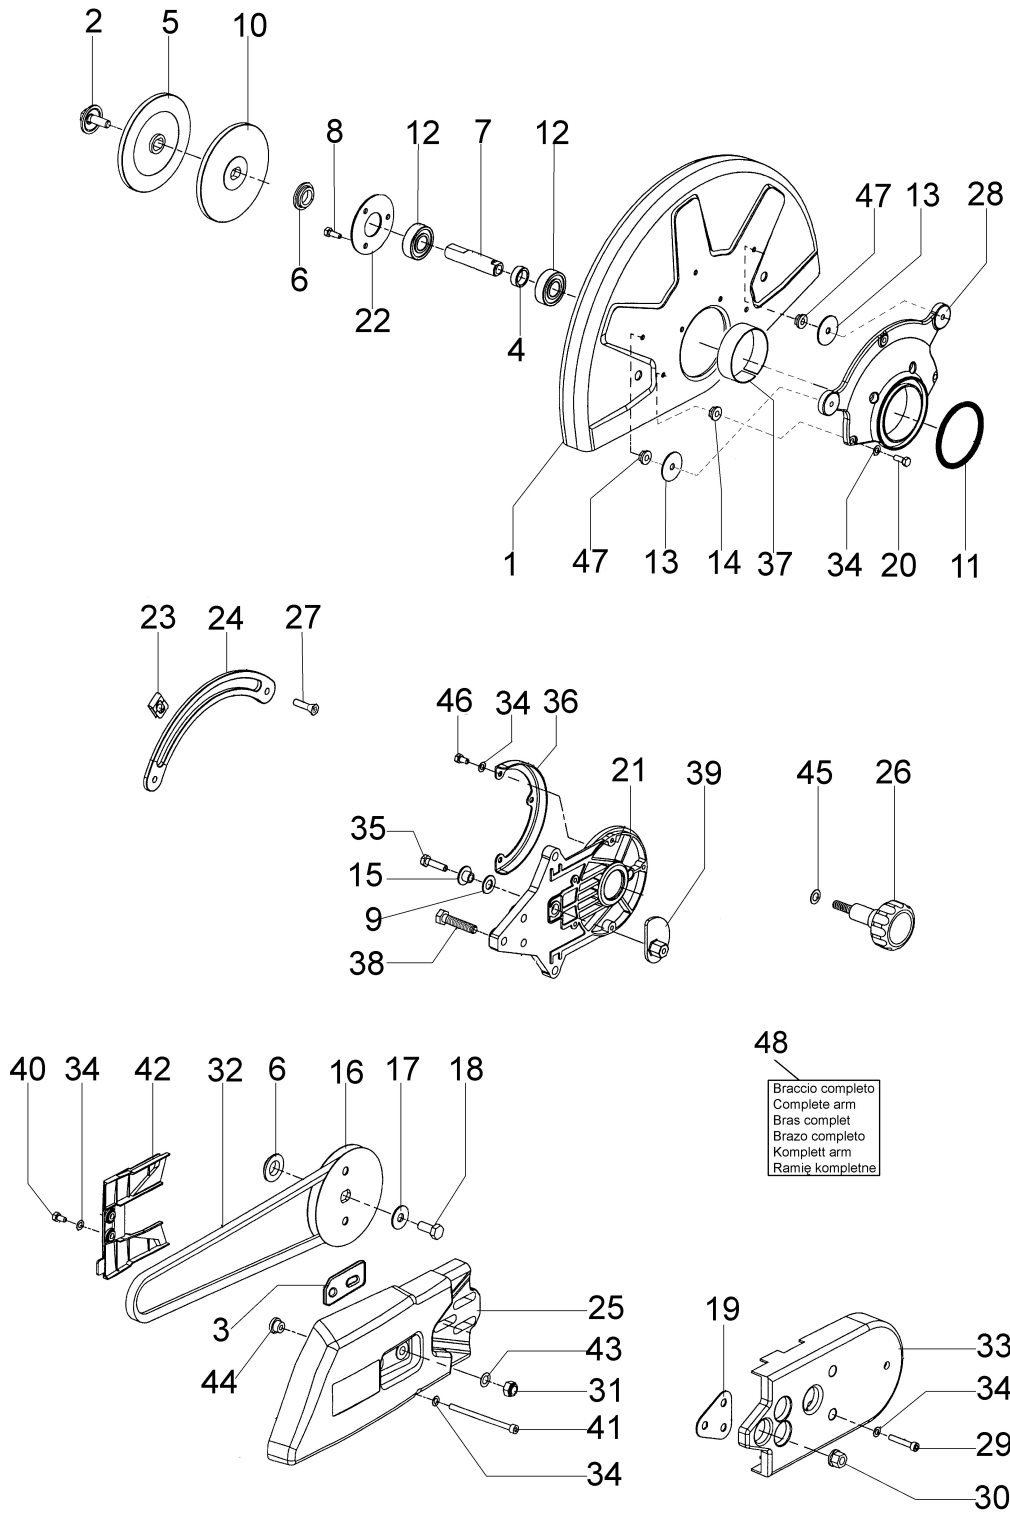

Illustration Arm 14

Ref.Nu	Qty	Part number	Description	Validity from	Validity till	Notes	Bulletin
1	1	52010026	Disk cover 14				
2	1	52010177	Screws kit				
3	1	52010312	Plate				
4	1	52010045	Ring				
5	1	018600235	Flange				
6	1	52010044	Spacer				
7	1	018600019R	Shaft				
8	2	3806022R	Screw				
9	1	005000343R	Washer				
10	1	018600236A	Flange				
11	1	018100029	O-ring				
12	2	3035042R	Bearing				
13	2	093000020	Washer				
14	5	094000251	Nut				
15	1	52010039	Spacer				
16	1	018600004A	Pulley				
17	1	3918013R	Washer				
18	1	3906066R	Screw				
19	1	52010305	Plate				
20	10	3806021AR	Screw				
21	1	52012114R	Arm				
22	1	52010043	Flange				
23	1	52010013	Clamp				
24	1	52010396	Sector				
25	1	52010430	Belt cover				
26	1	52010062AR	Knob				
27	2	3802005A	Screw				
28	1	52010025AR	Support				
29	2	3801016R	Screw				
30	3	3914010R	Nut				
31	2	50010148R	Nut				
32	1	018100180R	Belt				
33	1	52010022AR	Cover				
34	9	3833073R	Washer				
35	1	3906016R	Screw				
36	1	52010211	Guard				
37	1	52010046	Bushing				
38	1	52010401	Screw				
39	1	52010036	Belt tensioner				
40	10	3806021AR	Screw				
41	1	3801067	Screw				
42	1	52010023	Guard