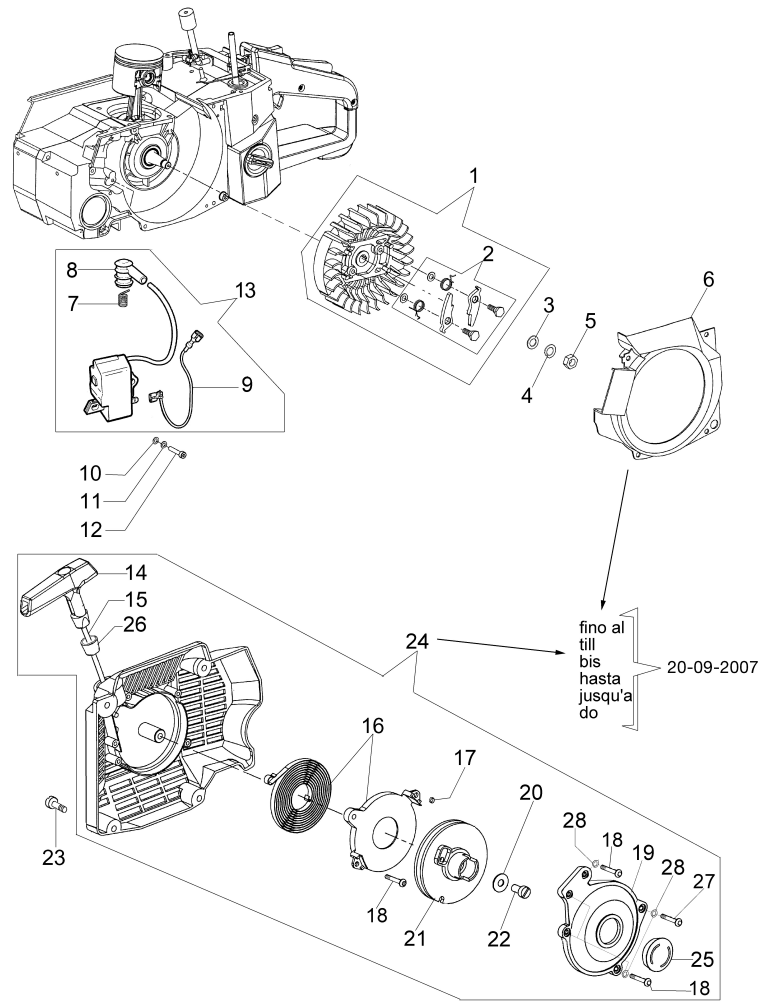

Illustration Ignition system

Illustration Ignition system

Ref.Nu	Qty	Part number	Description	Validity from	Validity till	Notes	Bulletin
1	1	52010326BR	Flywheel				
2	2	52012027	Pawl kit				
3	1	3916009R	Washer				
4	1	3833080R	Washer				
5	1	004000142R	Nut				
6	1	097000019C	Flange				BT7-036-09/07
7	1	094600169AR	Spring				
8	1	094600097AR	Spark plug cap				
9	1	52010497R	Cable				
10	2	3916004R	Washer				
11	2	006000315R	Washer				
12	2	094000227	Screw				
13	1	52010320AR	Ignition coil				
14	1	50140060	Handle				BT7-036-09/07
15	1	098000079R	Starter rope				BT7-036-09/07
16	1	098000060AR	Spring				BT7-036-09/07
17	1	52010404	Spacer				BT7-036-09/07
18	6	3960017AR	Screw				BT7-036-09/07
19	1	50140055	Cover				BT7-036-09/07
20	1	3918006	Washer				BT7-036-09/07
21	1	52010439CR	Pulley				BT7-036-09/07
22	1	3908036	Screw				BT7-036-09/07
23	4	097000092AR	Screw				
24	1	52010495C	Starter kit				BT7-036-09/07
25	1	52010410	Cap				BT7-036-09/07
26	1	50140056	Cap				BT7-036-09/07
27	1	3960116	Screw				BT7-036-09/07
28	5	3819005R	Washer				BT7-036-09/07
29	1	52010495C	Starter kit				BT7-036-09/07
30	1	52012118BR	Complete spring				BT7-036-09/07
31	1	52010485BR	Starter pulley				BT7-036-09/07
32	1	52010489R	Cap				BT7-036-09/07
33	1	52010484BR	Flange				BT7-036-09/07
34	4	099900296R	Screw				