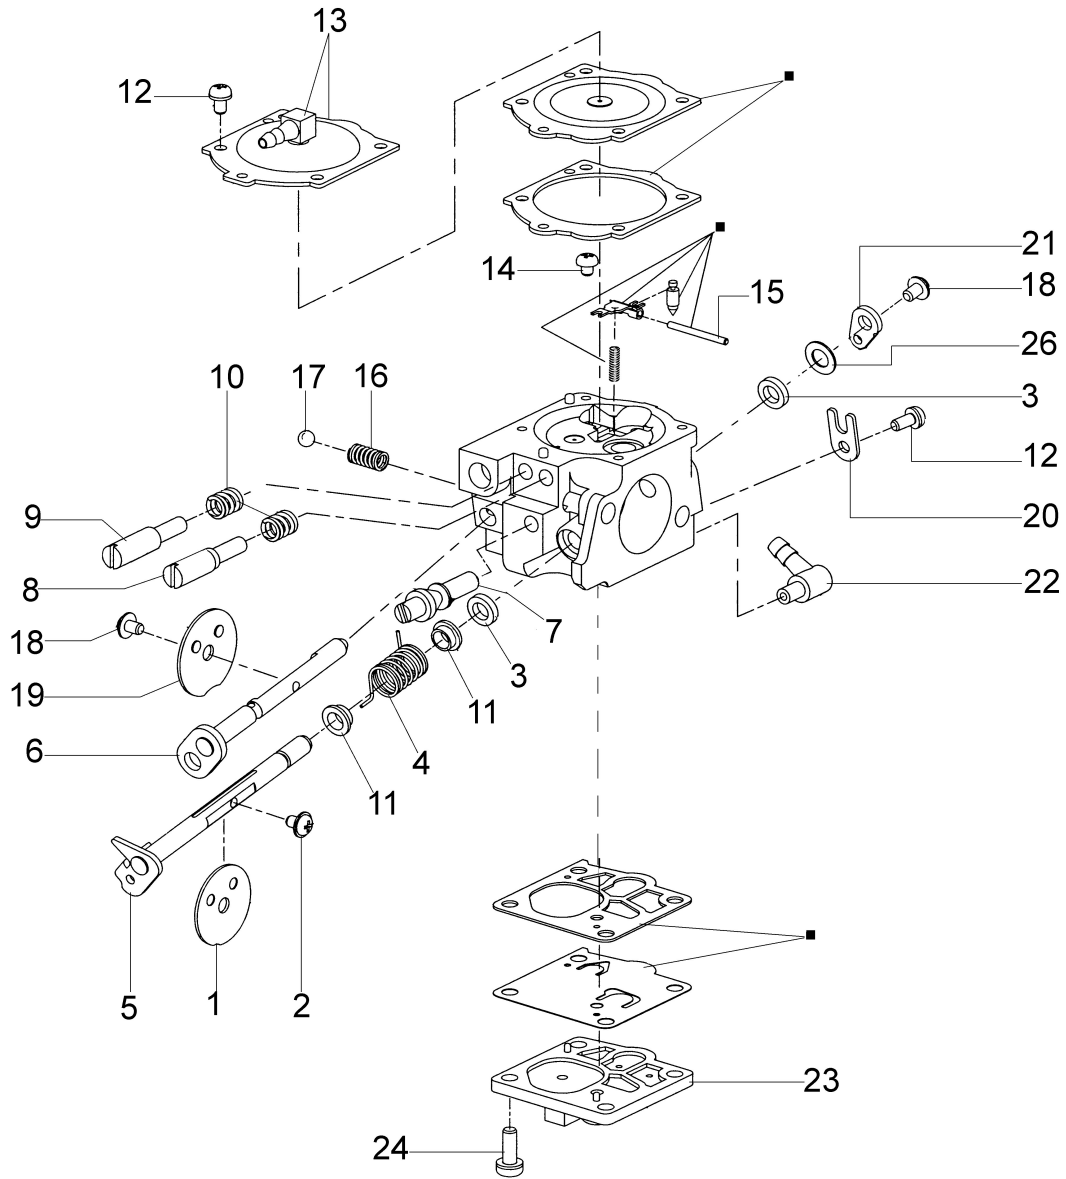

Illustration Arm 16

Ref.Nu	Qty	Part number	Description	Validity from	Validity till	Notes	Bulletin
1	1	52010216AR	Disk cover 16				
2	1	52010177	Screws kit				
3	1	018600236A	Flange				
4	3	006000624	Screw				
5	1	018600235	Flange				
6	1	52010226R	Guard				
7	1	52012110	Pin				
8	4	3806022R	Screw				
9	7	3833073R	Washer				
10	1	018100012	Flange				
11	1	018100029	O-ring				
12	1	3035042R	Bearing				
13	1	018100020	Ring				
14	1	018600019R	Shaft				
15	1	018600237	Spacer				
16	1	018600004A	Pulley				
17	1	3918013R	Washer				
18	1	3906066R	Screw				
19	1	018100015	Pawl				
20	1	018100038	Spring				
21	1	018600009	Bracket				
22	1	018600015	Pin				
23	1	018600030	Spring				
24	1	006000300	Bushing				
25	1	52010431	Belt cover				
26	1	018600001	Arm				
27	1	006000156R	Screw				
28	1	094500034R	Washer				
29	1	3906066R	Screw				
30	1	094600112	Nut				
31	4	50010148R	Nut				
32	1	018600031R	Belt				
33	1	018600003	Cover				
34	1	3801067	Screw				
99	1	52012060R	Arm assy				