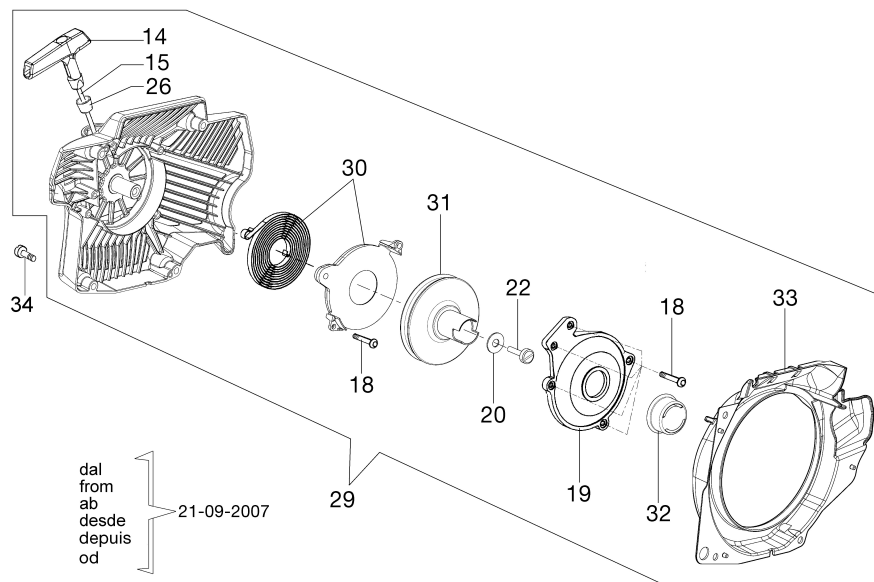

Illustration Ignition system

Illustration Ignition system

Ref.Nu	Qty	Part number	Description	Validity from	Validity till	Notes	Bulletin
1	1	52010326BR	Flywheel				
2	2	52012027	Pawl kit				
3	1	3916009R	Washer				
4	1	3833080R	Washer				
5	1	004000142R	Nut				
6	1	097000019C	Flange				BT7-036-09/07
7	1	094600169AR	Spring				
8	1	094600097AR	Spark plug cap				
9	1	52010497R	Cable				
10	2	3916004R	Washer				
11	2	006000315R	Washer				
12	2	094000227	Screw				
13	1	52010320AR	Ignition coil				
14	1	50140060	Handle				BT7-036-09/07
15	1	098000079R	Starter rope				BT7-036-09/07
16	1	098000060AR	Spring				BT7-036-09/07
17	1	52010404	Spacer				BT7-036-09/07
18	6	3960017AR	Screw				BT7-036-09/07
19	1	50140055	Cover				BT7-036-09/07
20	1	3918006	Washer				BT7-036-09/07
21	1	52010439CR	Pulley				BT7-036-09/07
22	1	3908036	Screw				BT7-036-09/07
23	4	097000092AR	Screw				
24	1	52010495C	Starter kit				BT7-036-09/07
25	1	52010410	Cap				BT7-036-09/07
26	1	50140056	Cap				BT7-036-09/07
27	1	3960116	Screw				BT7-036-09/07
28	5	3819005R	Washer				BT7-036-09/07
29	1	52010495C	Starter kit				BT7-036-09/07
30	1	52012118BR	Complete spring				BT7-036-09/07
31	1	52010485BR	Starter pulley				BT7-036-09/07
32	1	52010489R	Cap				BT7-036-09/07
33	1	52010484BR	Flange				BT7-036-09/07
34	4	099900296R	Screw				