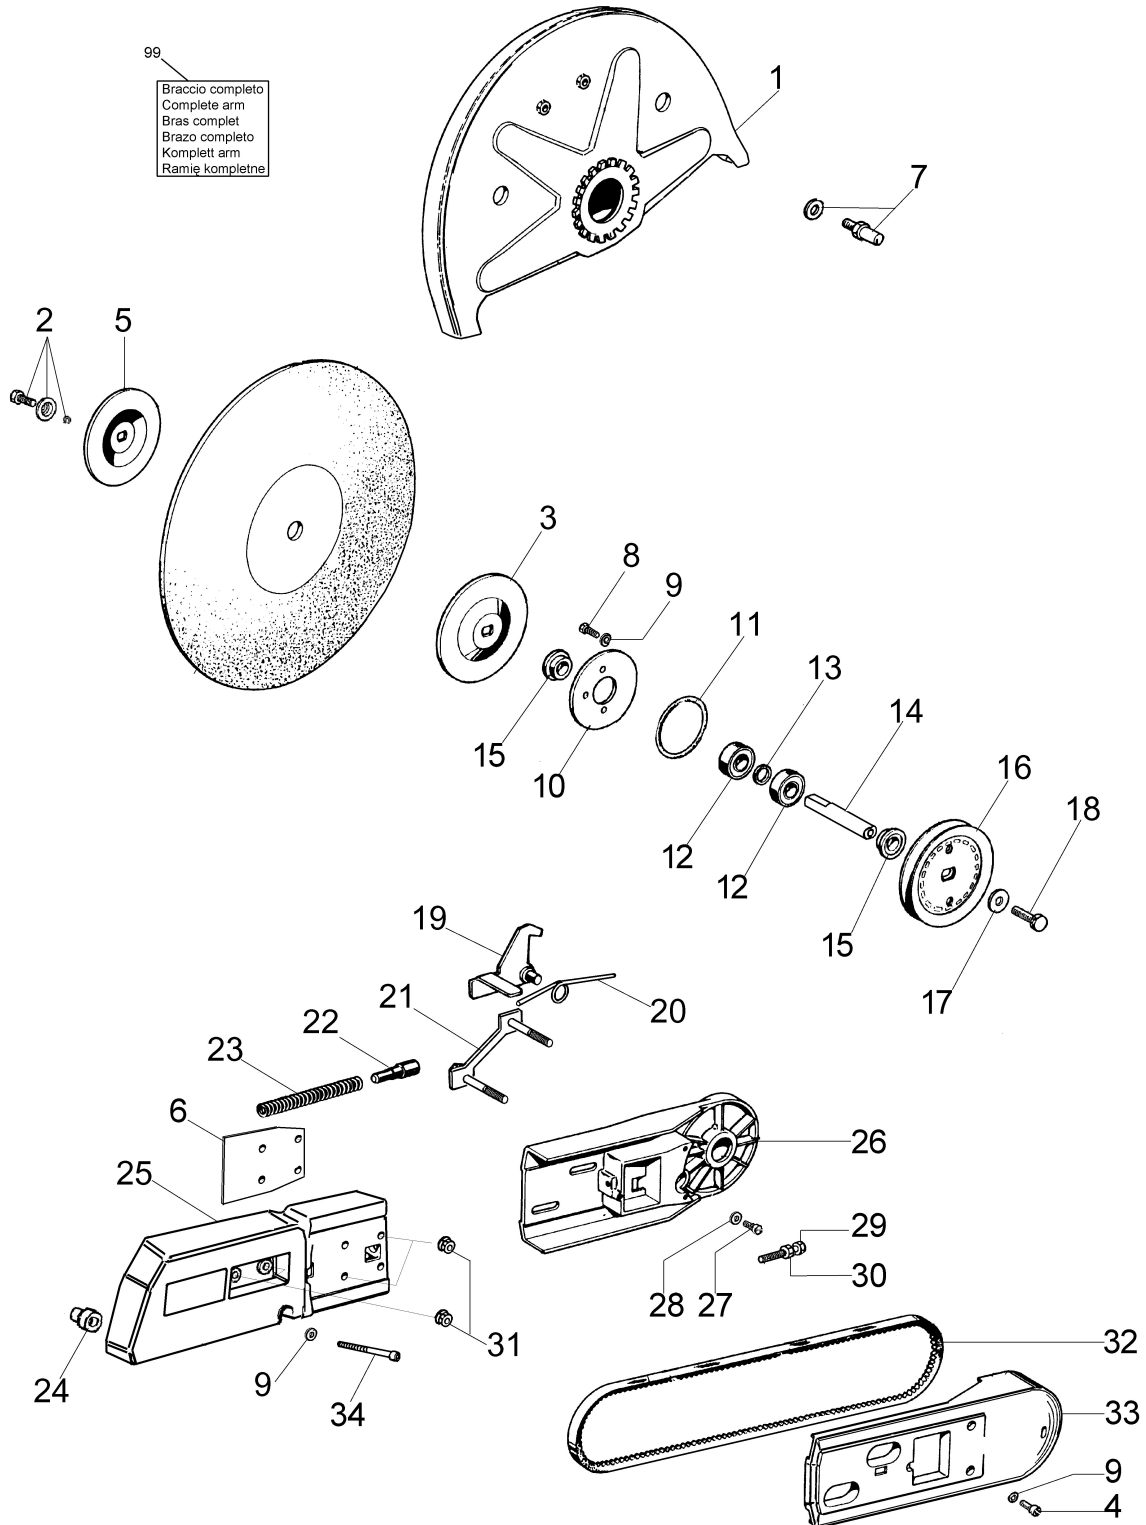

Illustration Arm 16

Ref.Nu	Qty	Part number	Description	Validity from	Validity till	Notes	Bulletin
1	1	52010216AR	Disk cover 16				
2	1	52010177	Screws kit				
3	1	018600236A	Flange				
4	3	006000624	Screw				
5	1	018600235	Flange				
6	1	52010226R	Guard				
7	1	52012110	Pin				
8	4	3806022R	Screw				
9	7	3833073R	Washer				
10	1	018100012	Flange				
11	1	018100029	O-ring				
12	1	3035042R	Bearing				
13	1	018100020	Ring				
14	1	018600019R	Shaft				
15	1	018600237	Spacer				
16	1	018600004A	Pulley				
17	1	3918013R	Washer				
18	1	3906066R	Screw				
19	1	018100015	Pawl				
20	1	018100038	Spring				
21	1	018600009	Bracket				
22	1	018600015	Pin				
23	1	018600030	Spring				
24	1	006000300	Bushing				
25	1	52010431	Belt cover				
26	1	018600001	Arm				
27	1	006000156R	Screw				
28	1	094500034R	Washer				
29	1	3906066R	Screw				
30	1	094600112	Nut				
31	4	50010148R	Nut				
32	1	018600031R	Belt				
33	1	018600003	Cover				
34	1	3801067	Screw				
99	1	52012060R	Arm assy				