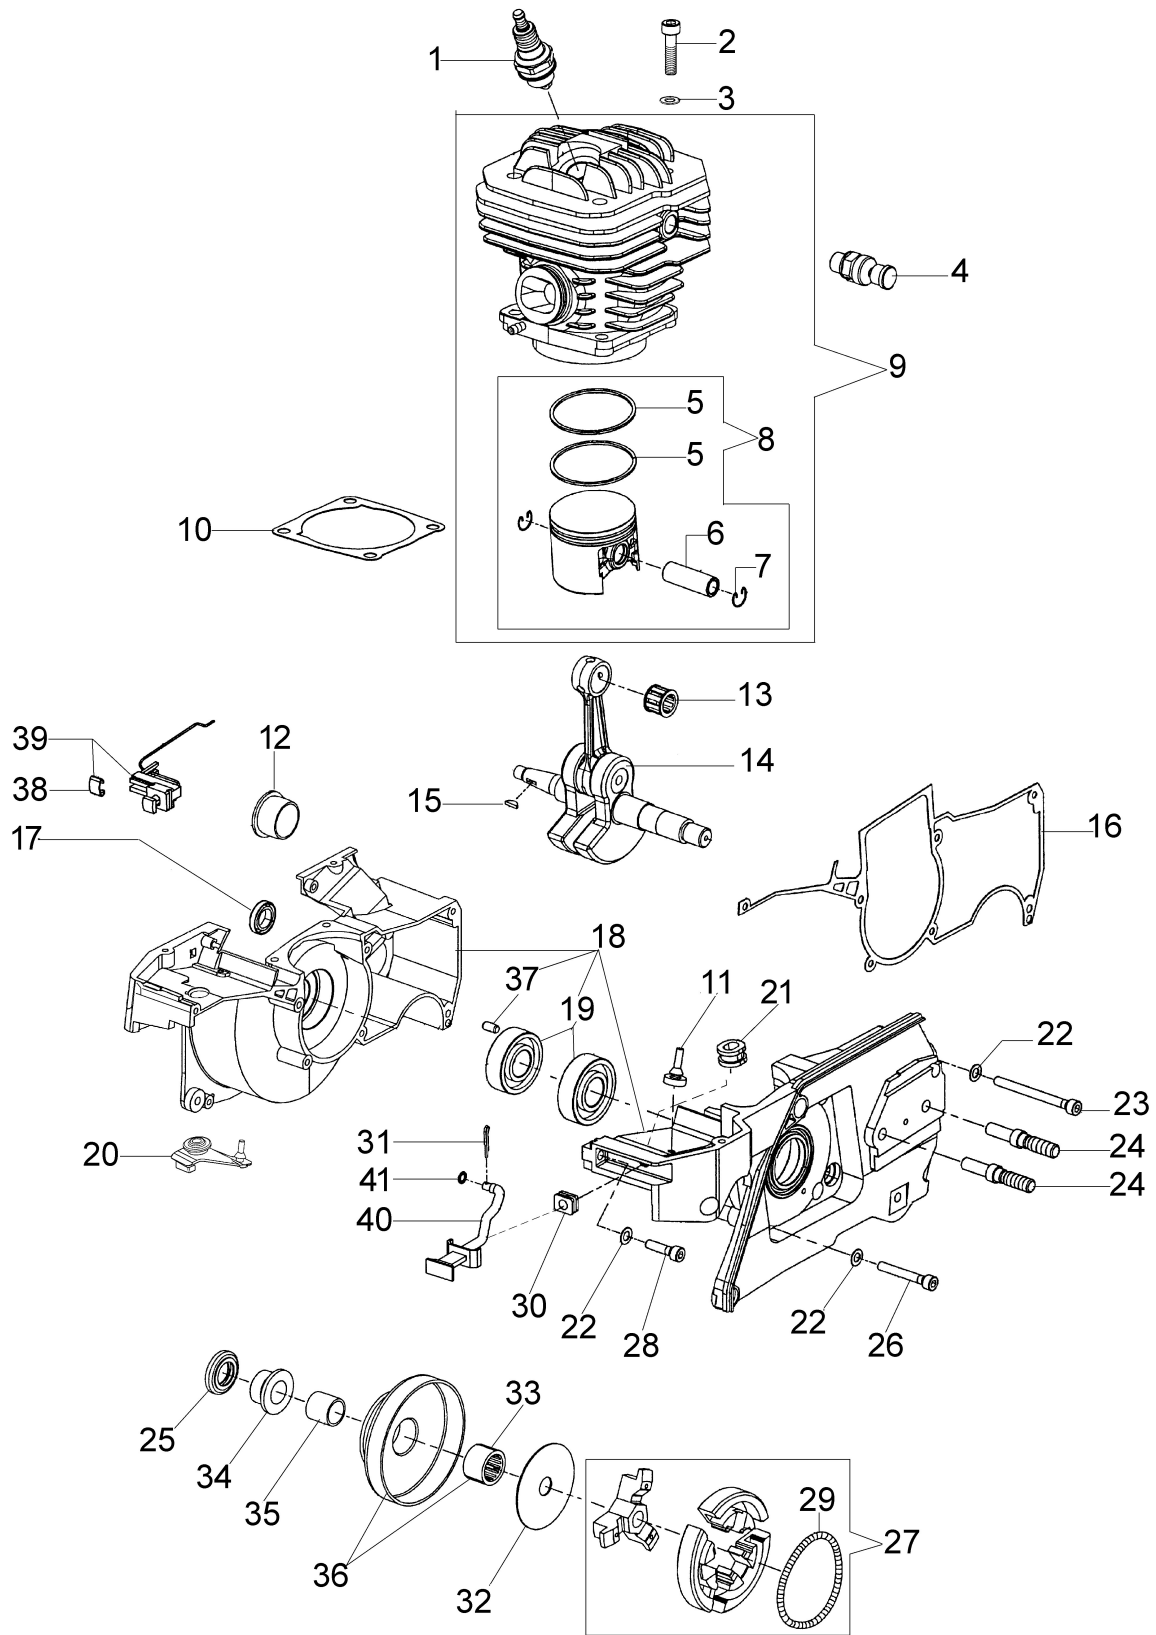

Arm 14

Arm 16

Carburetor

Accessories

Illustration Engine

Ref.Nu	Qty	Part number	Description	Validity from	Validity till	Notes	Bulletin
1	1	3055118R	Spark plug				
2	4	005100906AR	Screw				
3	4	3833076	Washer				
4	1	50010215R	Decompressor				
5	2	098000004R	Piston ring Ø52				
6	1	094500007R	Piston pin				
7	2	007201198R	Ring				
8	1	098000312B	Piston assy Ø52				
9	1	50102012F	Complete cylinder				
10	1	52010458AR	Gasket				
11	1	099900268A	Clamp				
12	1	52022079R	Cap				
13	1	006000010	Bearing				
14	1	098000001R	Crankshaft				
15	1	094500028R	Key				
16	1	097000215A	Gasket set				
17	1	094500004R	Seal ring				
18	1	52012121BR	Crankcase				
19	2	099900006R	Bearing				
20	1	50200124R	Bush				BT7-037-12/08
21	1	098000313	Grommet				
22	7	3833073R	Washer				
23	2	006100303R	Screw				
24	2	097000080BR	Stud				
25	1	099900014R	Seal ring				
26	4	3801015R	Screw				
27	1	097000132R	Clutch				
28	1	093800060B	Screw				
29	1	097000098R	Spring				
30	1	097000057R	Grommet				
31	1	006000102R	Cotter pin				
32	1	097000097	Washer				
33	1	52010030	Bearing				
34	1	52010035	Spacer				
35	1	52010034	Bushing				
36	1	52010029AR	Clutch drum				
37	2	3023008R	Plug				
38	1	52010134R	Plate				
39	1	52012044	Rod				
40	1	52010078AR	Starter lever				
41	1	3049030	O-ring				