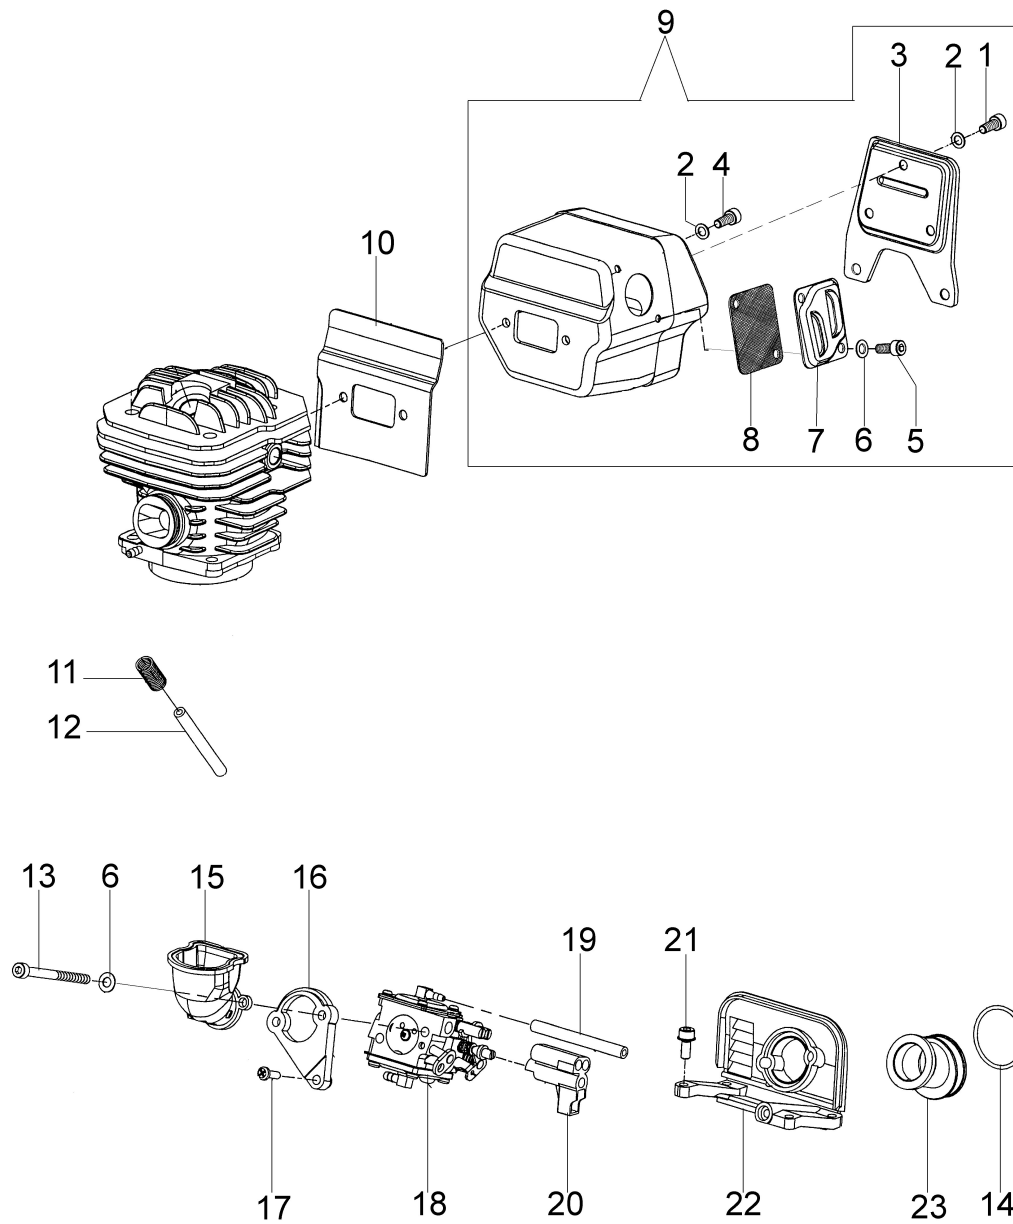

Arm 14

Arm 16

Carburetor

Accessories

Illustration Engine

Ref.Nu	Qty	Part number	Description	Validity from	Validity till	Notes	Bulletin
1	1	3055118R	Spark plug				
2	4	005100906AR	Screw				
3	4	3833076	Washer				
4	1	50010215R	Decompressor				
5	2	098000004R	Piston ring Ø52				
6	1	094500007R	Piston pin				
7	2	007201198R	Ring				
8	1	098000312B	Piston assy Ø52				
9	1	50102012F	Complete cylinder				
10	1	52010458AR	Gasket				
11	1	099900268A	Clamp				
12	1	52022079R	Cap				
13	1	006000010	Bearing				
14	1	098000001R	Crankshaft				
15	1	094500028R	Key				
16	1	097000215A	Gasket set				
17	1	094500004R	Seal ring				
18	1	52012121BR	Crankcase				
19	2	099900006R	Bearing				
20	1	50200124R	Bush				BT7-037-12/08
21	1	098000313	Grommet				
22	7	3833073R	Washer				
23	2	006100303R	Screw				
24	2	097000080BR	Stud				
25	1	099900014R	Seal ring				
26	4	3801015R	Screw				
27	1	097000132R	Clutch				
28	1	093800060B	Screw				
29	1	097000098R	Spring				
30	1	097000057R	Grommet				
31	1	006000102R	Cotter pin				
32	1	097000097	Washer				
33	1	52010030	Bearing				
34	1	52010035	Spacer				
35	1	52010034	Bushing				
36	1	52010029AR	Clutch drum				
37	2	3023008R	Plug				
38	1	52010134R	Plate				
39	1	52012044	Rod				
40	1	52010078AR	Starter lever				
41	1	3049030	O-ring				